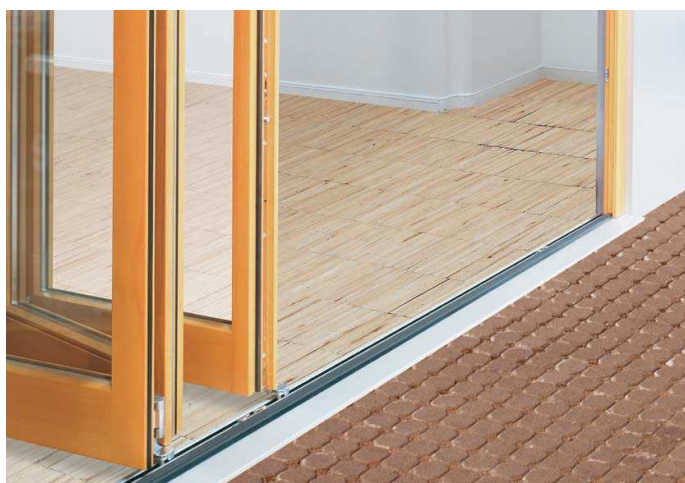

DOMINO Euro IV 68+ FS Portal
DOMINO Euro IV 88+ FS Portal

eokno[®]
www.eokno.cz
DOMINO

DOMINO Euro FS Portal *světlo, vzduch a volnost pohybu*

Skládané dveře ze dřeva s mnohotvárností a nejvyšší funkčností se zabezpečením velkolepých přechodů do exteriéru.

Nízká prahová lišta zabezpečuje bezbariérový průchod ven.

Systém DOMINO je chráněn patenty a užitnými vzory. Bez souhlasu firmy eOkno, spol. s r.o. nelze tyto práva využívat.